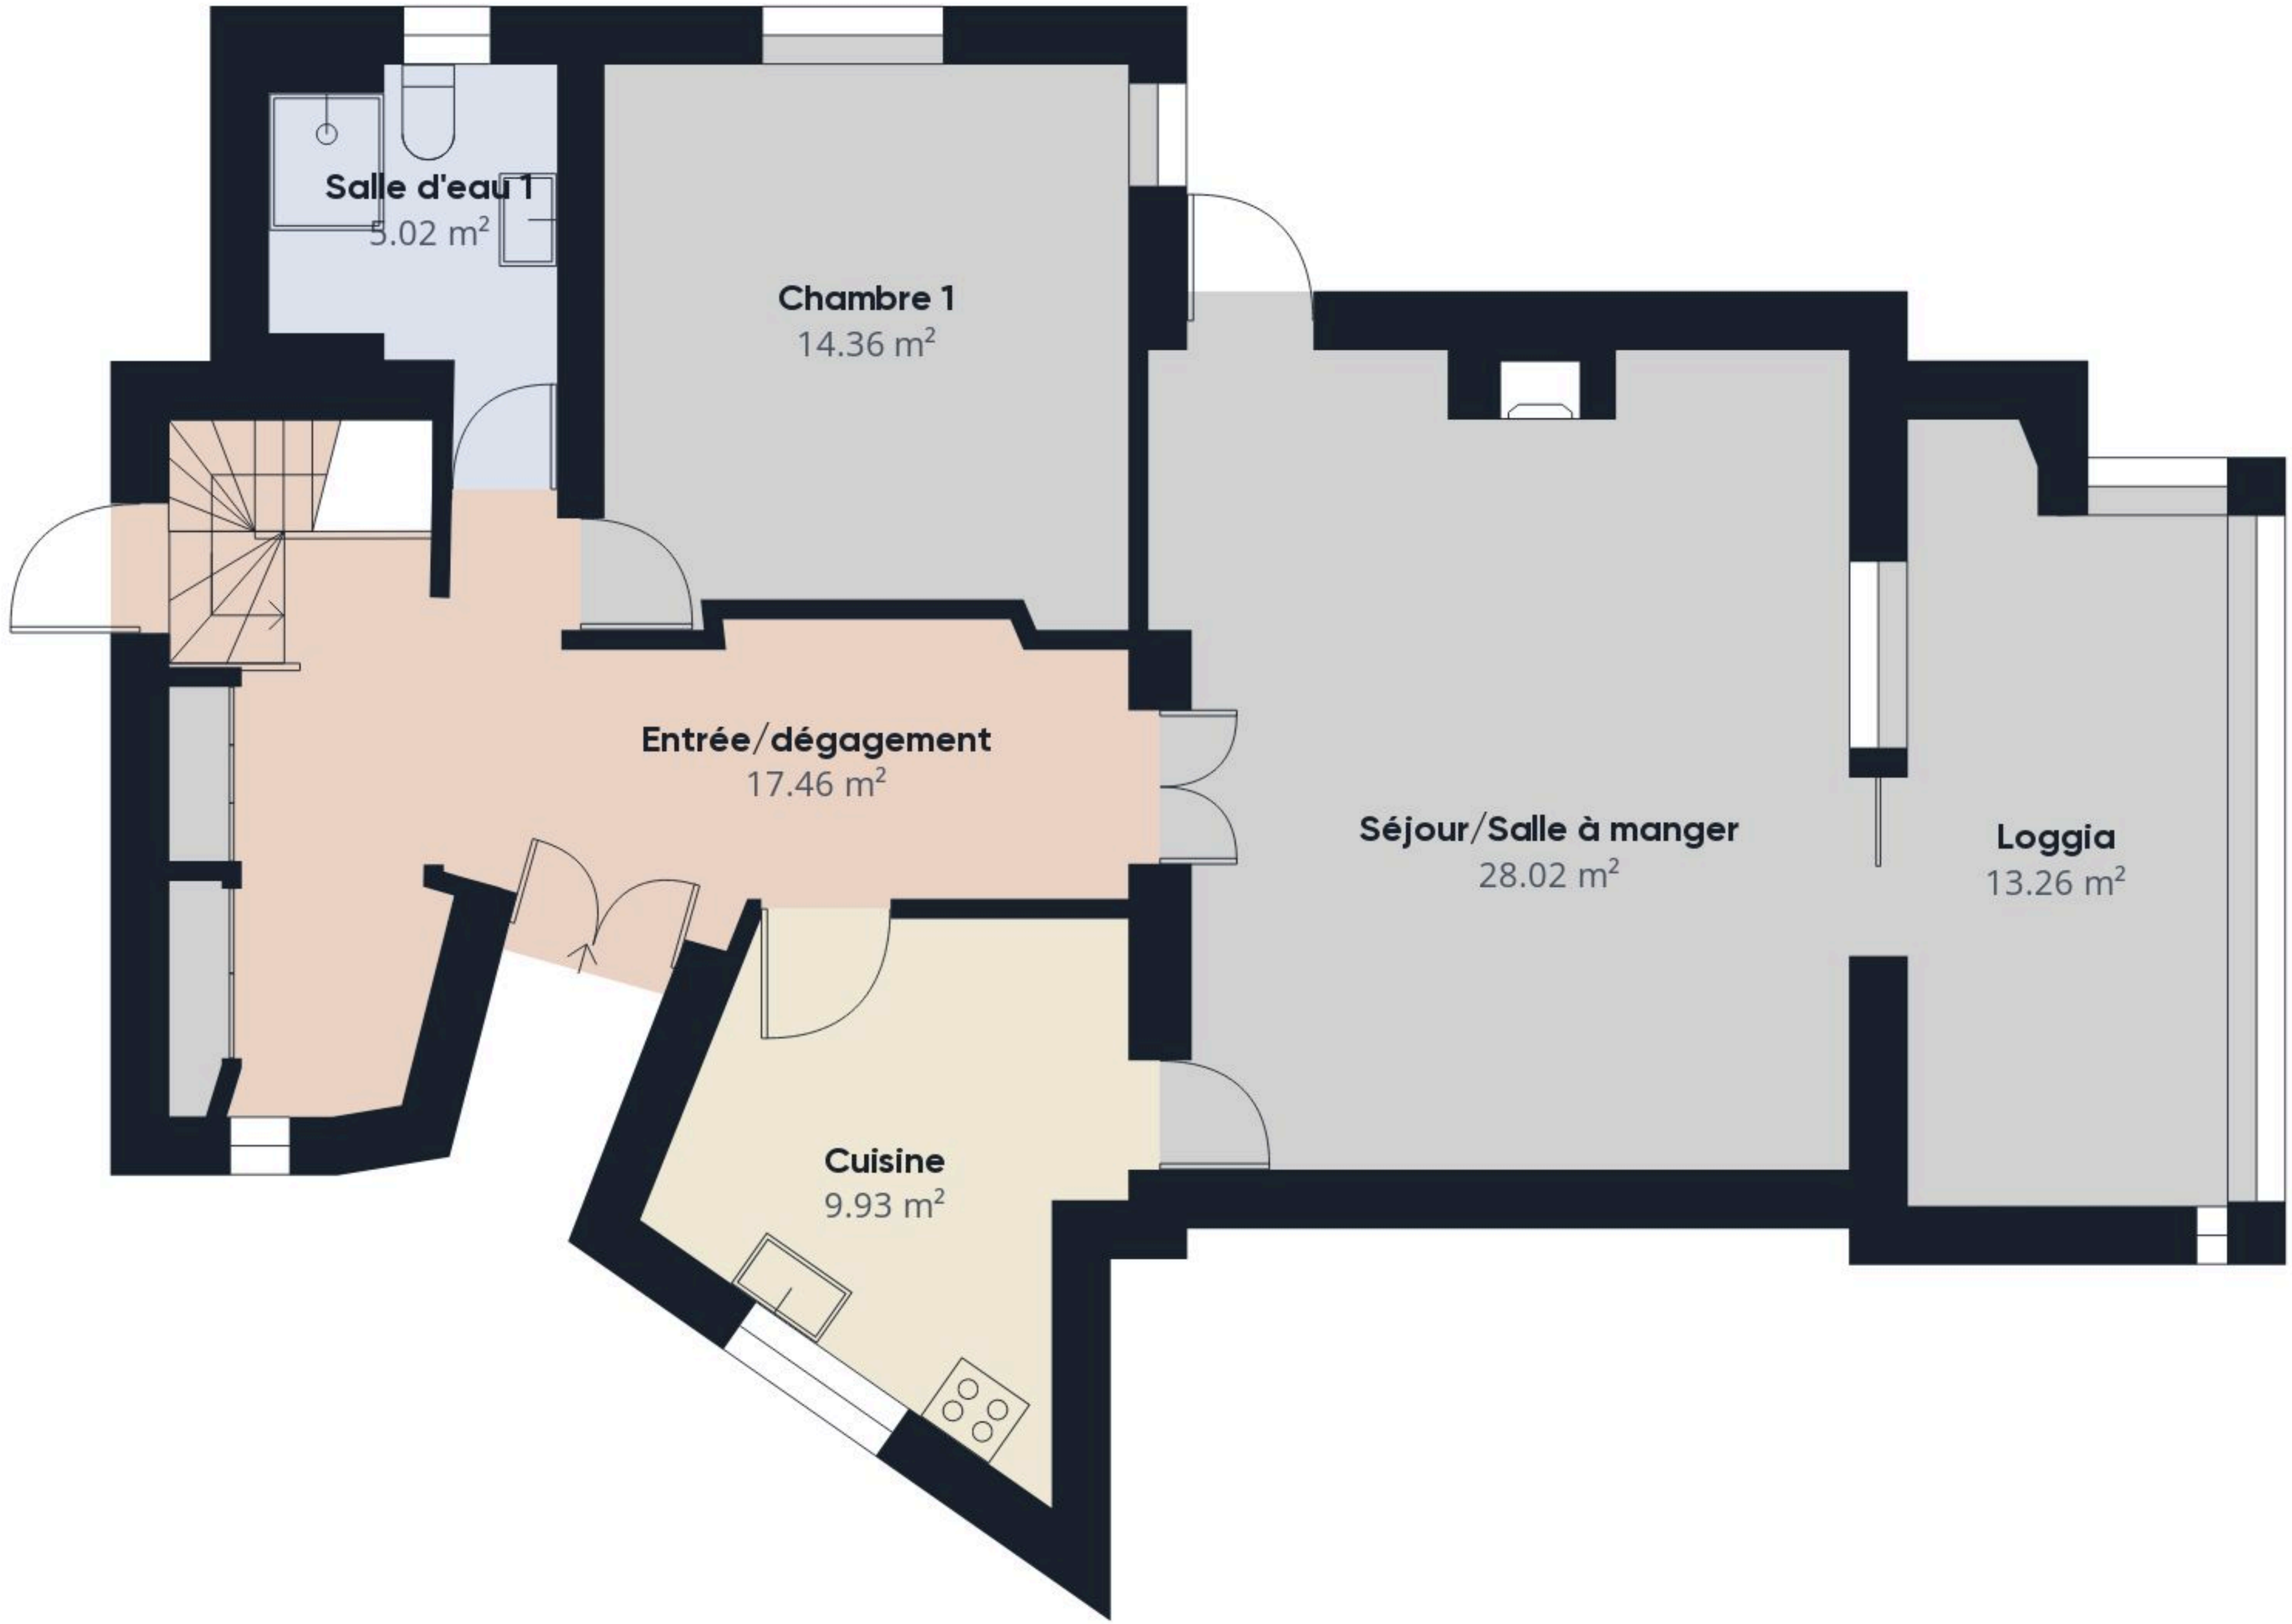

Niveau 0

Niveau 1

Surface totale approximative^{m)}
190.08 m²
Hauteur libre réduite
2.64 m²

(1) Hors balcons et terrasses

Hauteur libre réduite
(inférieure 1.5m/4.92ft)

Bien que tout ait été fait pour garantir l'exactitude, toutes les mesures sont approximatives et ne sont pas à l'échelle. Ce plan d'étage n'a qu'un but illustratif.