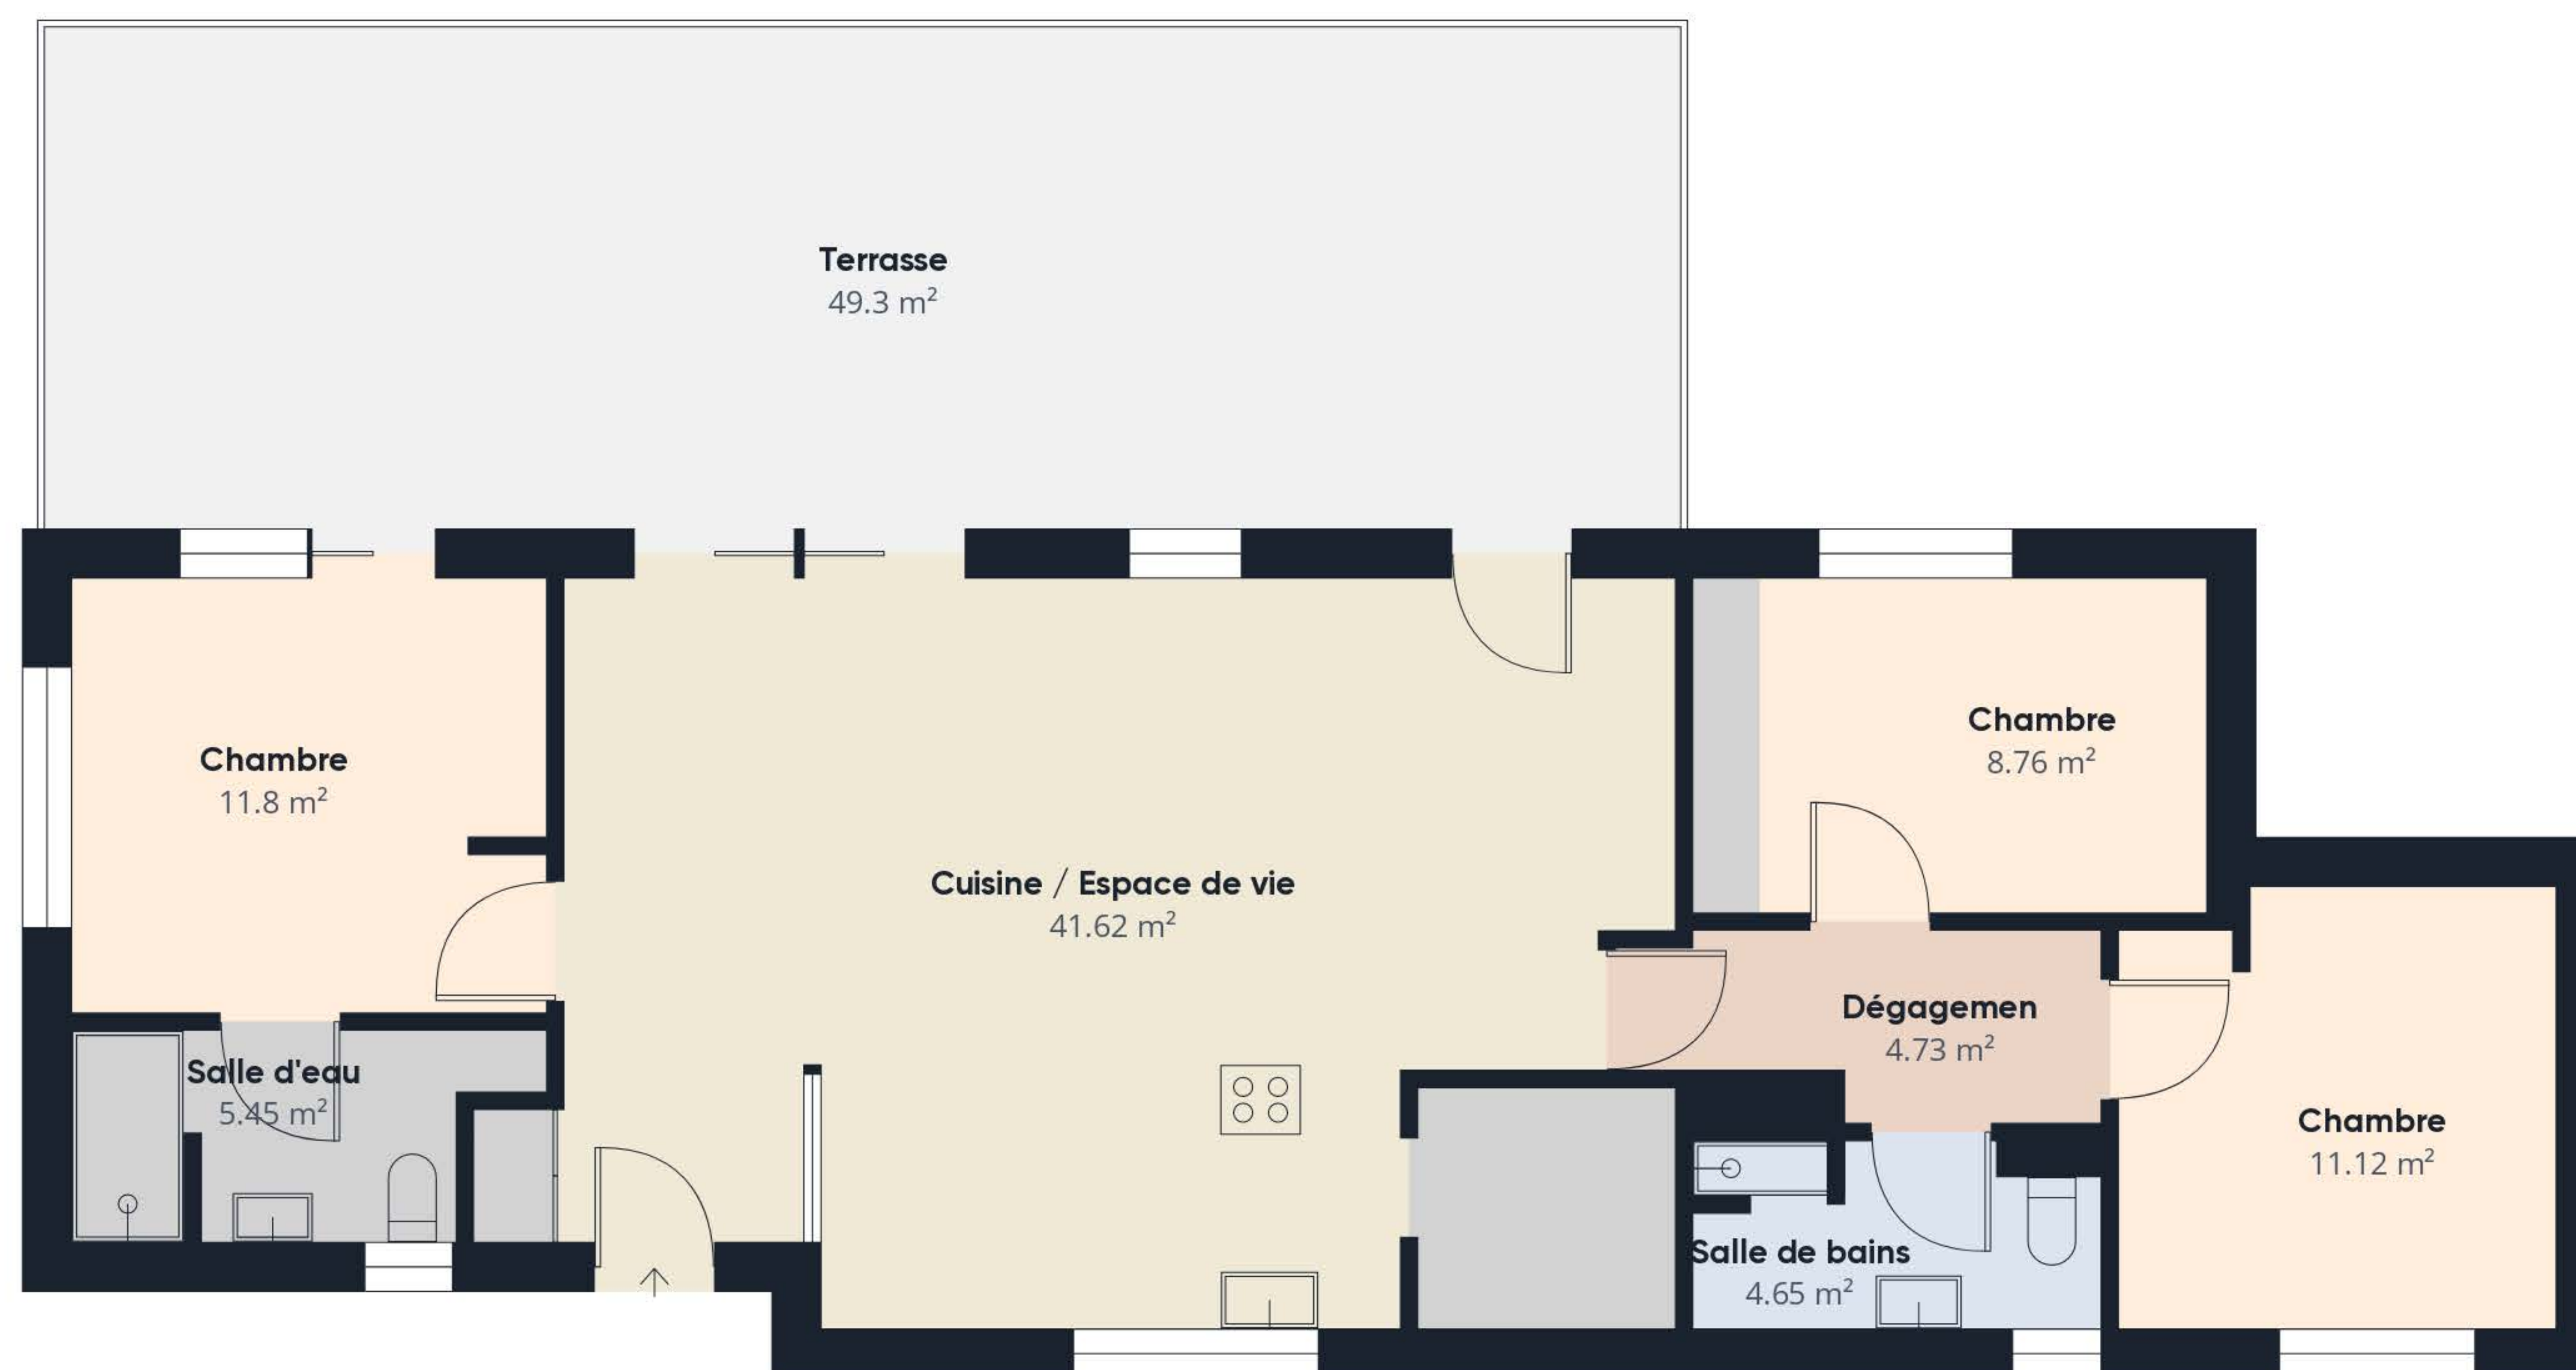

Niveau 0

Niveau 1

Surface totale approximative⁽¹⁾

134.45 m²

Balcons et terrasses

49.3 m²

(1) Hors balcons et terrasses

Bien que tout ait été fait pour garantir l'exactitude, toutes les mesures sont approximatives et ne sont pas à l'échelle. Ce plan d'étage n'a qu'un but illustratif.

Les calculs sont basés sur le standard RICS IPMS 3C.

GIRAFFE360