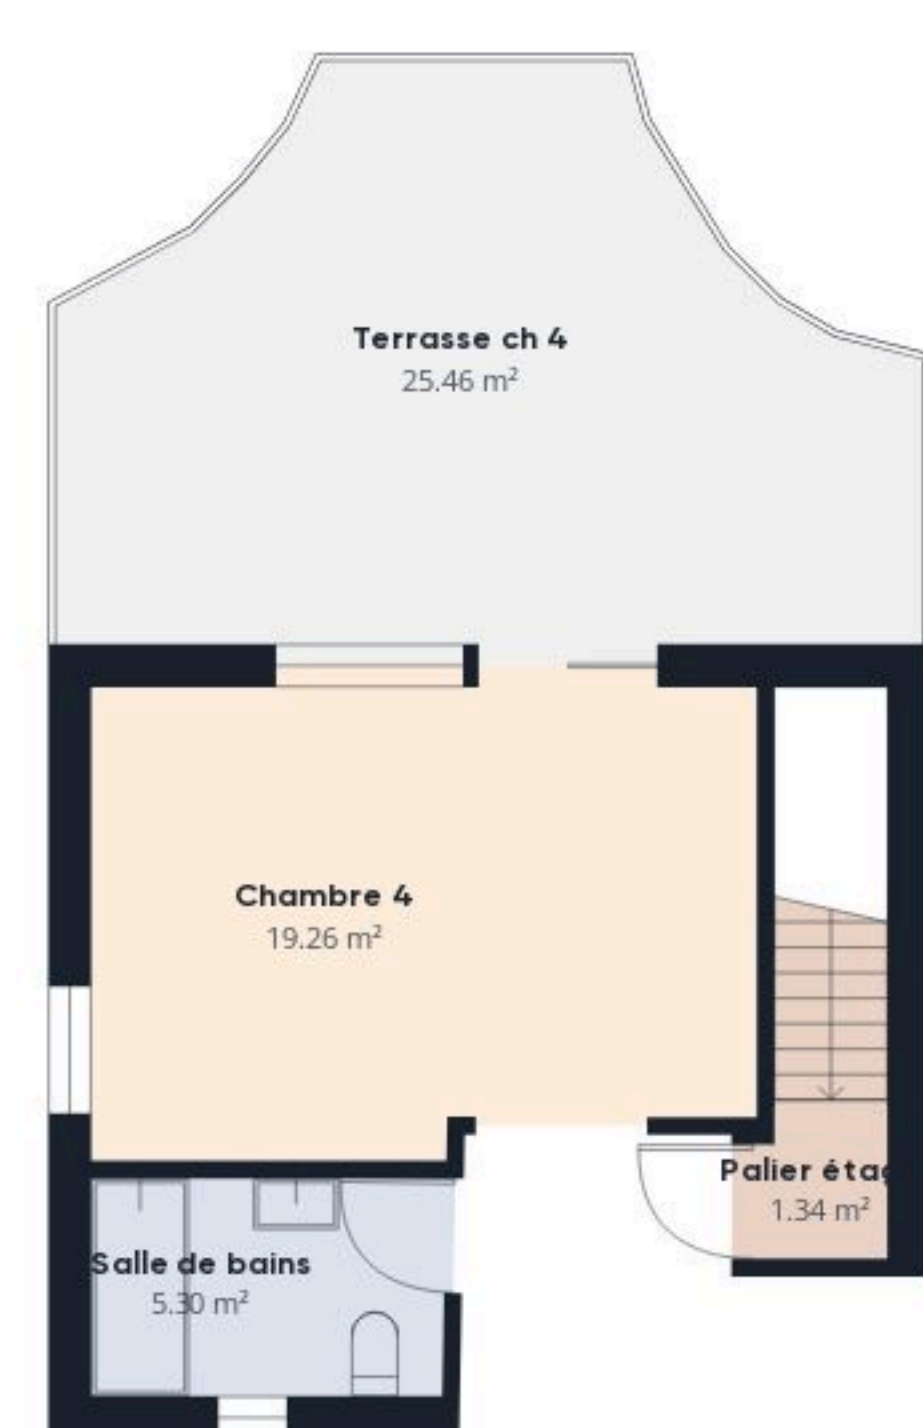

Niveau -1

Niveau 0

Niveau 1

Surface totale⁽¹⁾
approximative

200.25 m²

Hauteur libre réduite

5.76 m²

(1) Hors balcons et terrasses

⋮ Hauteur libre réduite
(inférieure à 1.5m/4.92ft)

Bien que tout ait été fait pour garantir l'exactitude, toutes les mesures sont approximatives et ne sont pas à l'échelle. Ce plan d'étage n'a qu'un but illustratif.