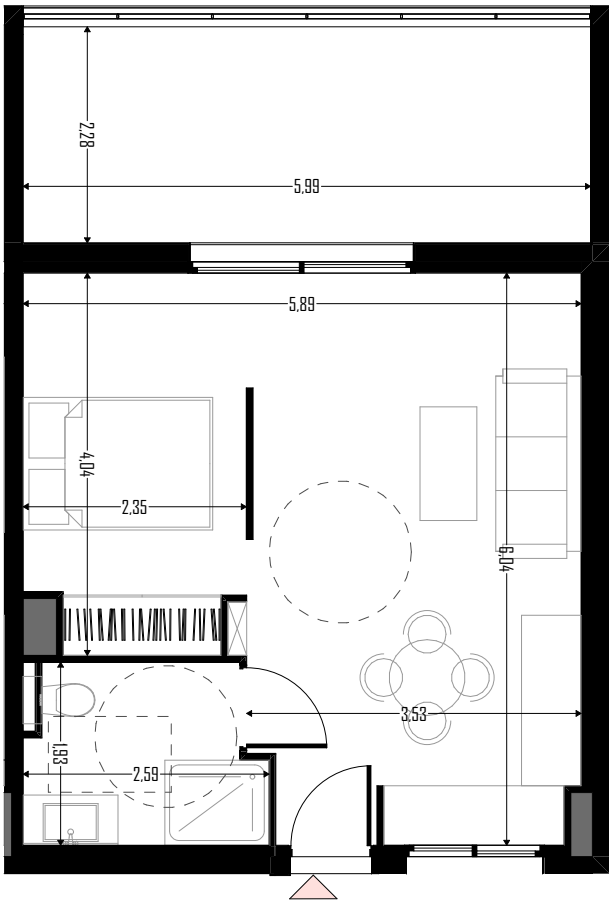

RESIDENCE BIANCARELLO

CHEMIN DE BIANCARELLO - AJACCIO

Niveau : Etage R+3
 N° de Lot : B-306
 Stationnement : B - 30

SURFACE	
Séjour & Cuisine	29.85 m ²
Salle d'eau	4.54 m ²
Totale habitable	34.39 m²
Terrasse	13.66 m ²