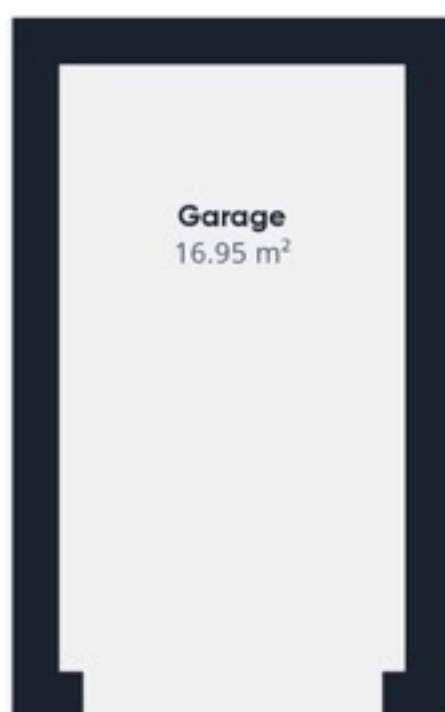

Niveau 0 Bâtiment 1

Niveau 1 Bâtiment 1

Niveau 0 Bâtiment 2

Surface totale approximative⁽¹⁾
122.27 m²

(1) Hors balcons et terrasses

Bien que tout ait été fait pour garantir l'exactitude, toutes les mesures sont approximatives et ne sont pas à l'échelle. Ce plan d'étage n'a qu'un but illustratif.