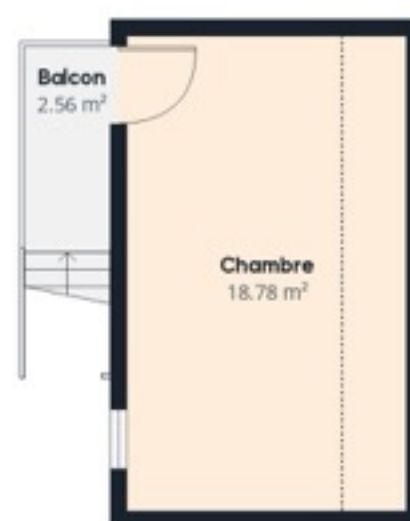

Niveau 0

Niveau 1

**Surface totale approximative<sup>(1)</sup>**

97.95 m<sup>2</sup>

**Balcons et terrasses**

2.56 m<sup>2</sup>

**Hauteur libre réduite**

4.12 m<sup>2</sup>

(1) Hors balcons et terrasses

Hauteur libre réduite

..... Inférieure 1.5 m

Bien que tout ait été fait pour garantir l'exactitude, toutes les mesures sont approximatives et ne sont pas à l'échelle. Ce plan d'étage n'a qu'un but illustratif.