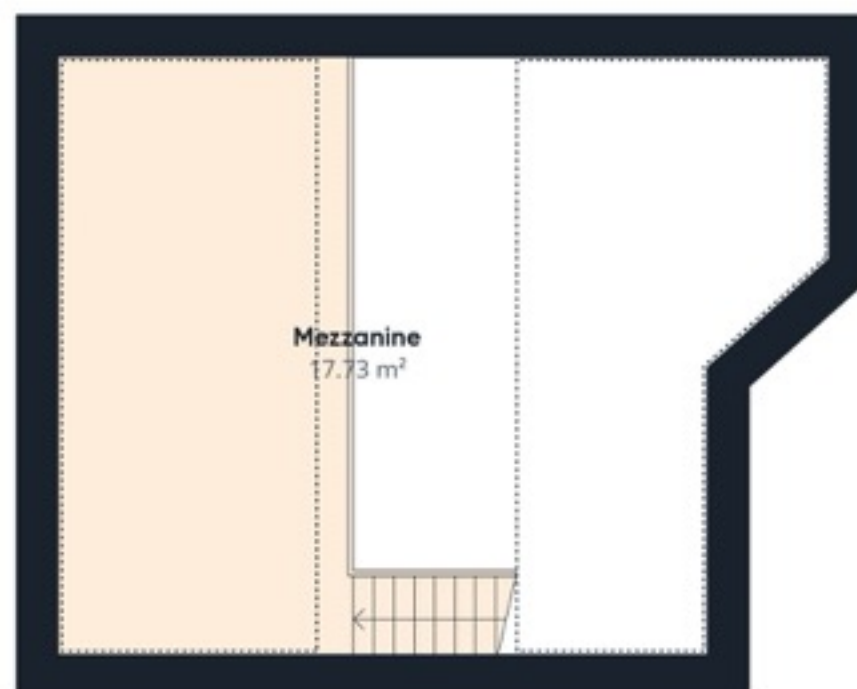

Niveau 0

Niveau 1

Surface totale approximative⁽¹⁾

104.69 m²

Hauteur libre réduite

16.07 m²

(1) Hors balcons et terrasses

⊞ Hauteur libre réduite
(inférieure 1.5m/4.92ft)

Bien que tout ait été fait pour garantir l'exactitude, toutes les mesures sont approximatives et ne sont pas à l'échelle. Ce plan d'étage n'a qu'un but illustratif.

GIRAFFE 360