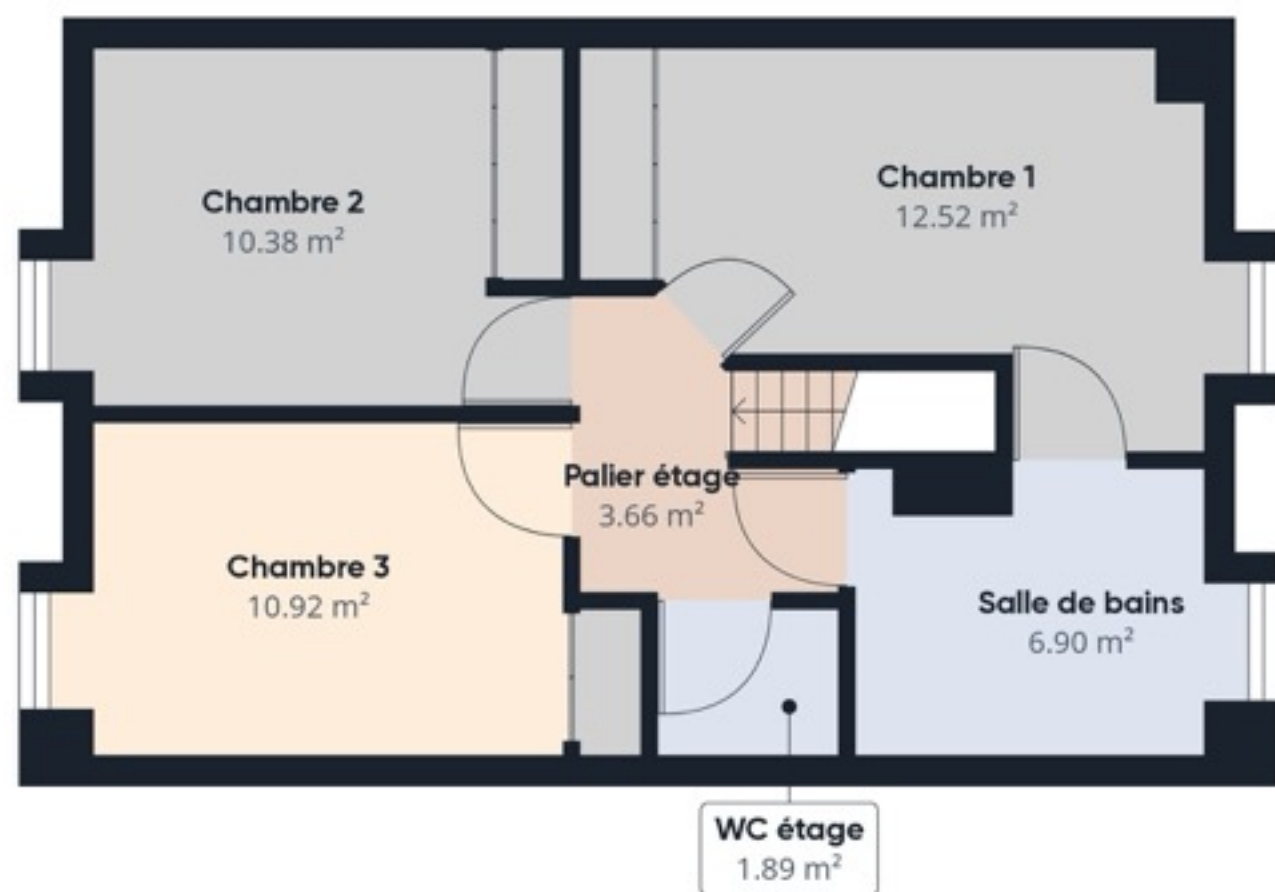

Niveau -1

Niveau 0

Niveau 1

Surface totale⁽¹⁾
approximative

118.77 m²

Hauteur libre réduite

2.01 m²

(1) Hors balcons et terrasses

☒ Hauteur libre réduite
(inférieure à 1.5m/4.92ft)

Bien que tout ait été fait pour garantir l'exactitude, toutes les mesures sont approximatives et ne sont pas à l'échelle. Ce plan d'étage n'a qu'un but illustratif.

GIRAFFE 360